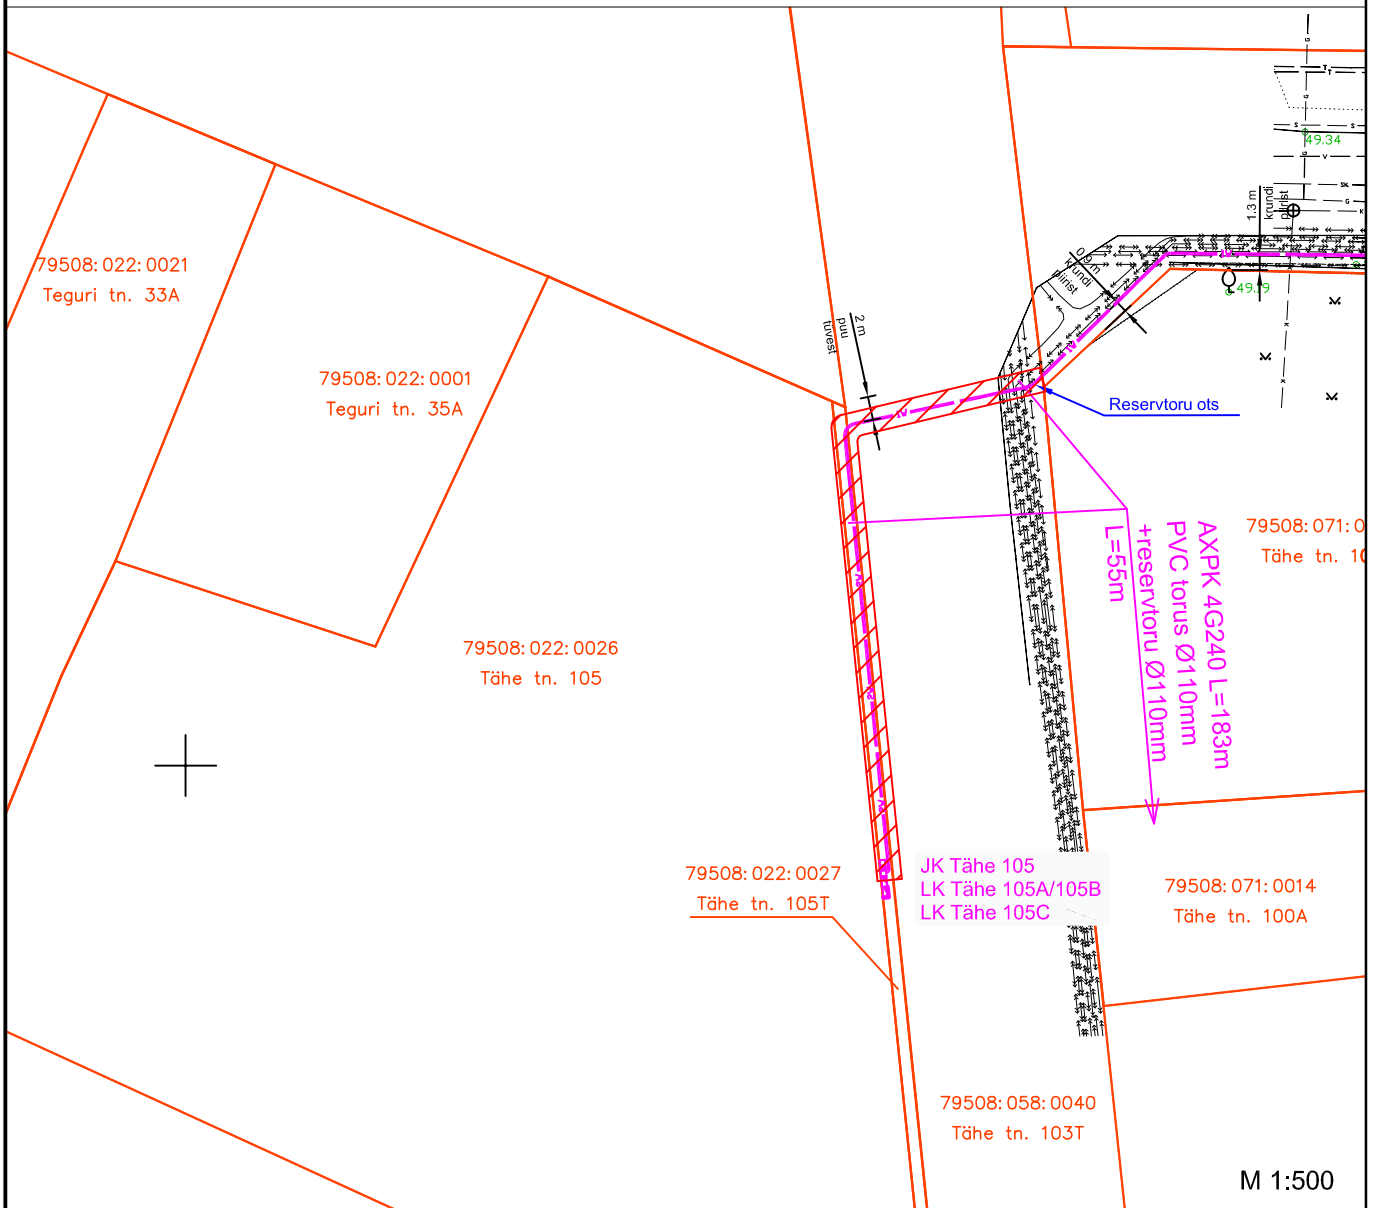

Kasutusõigusega koormatava ala asendiplaan Tähe tn 105 Tartu Linn

Kasutusõigusega koormatud maa-ala suuruseks
katastriüksusel 79508:058:0040 on 68 m²
katastriüksusel 79508:022:0027 on 40 m²
Kaabelliini kaitsevööndi kasutusala on tähistatud plaanil
punasega.

TINGMÄRGID

	Proj. 0,4kV maakaabel + reservtoru		Kinnistu piir
	Proj. 0,4kV maakaabel		Kasutusõigusega koormatud ala
	Proj. liitumiskilp		
	Proj. jaotuskilp		
	Proj. kordusmaandus		